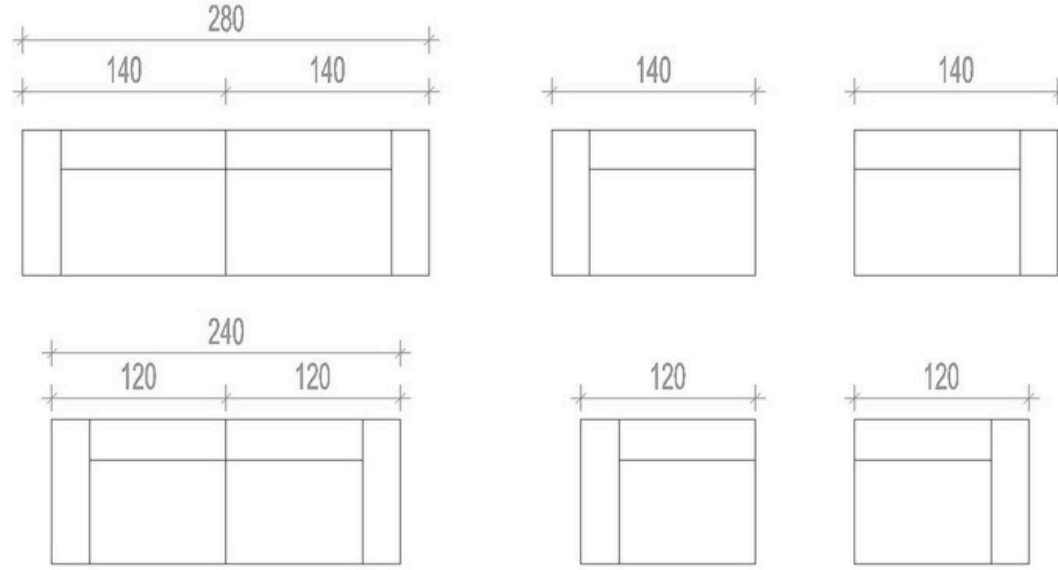

5
FURNITURE

Liya Kanepe

Standart Ölçüler

****Bütün koltuk ürünlerimizde özel ölçü çalışması yapılabilmektedir****

Teknik Özellikler

Fırınlanmış gürgen ağacı iskelet ve zigzag yay

35 dansite soft sünger

Kaz tüyü sırt yastıkları